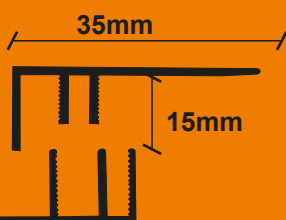

1037
ΣΕΤ ΜΕ ΒΑΣΗ

2,75

5,50

Ασημί / Χρυσό

Χρωματισμοί ξύλου