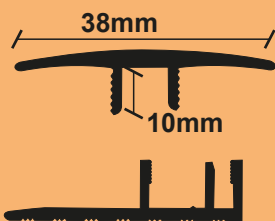

1034
ΣΕΤ ΜΕ ΒΑΣΗ

2,75
5,50

Ασημί / Χρυσό
Χρωματισμοί ξύλου
Άσπρο/Μαύρο
Νίκελ

ΠΕΡΙΦΕΡΕΙΑΚΟ ΤΕΛΕΙΩΜΑ ΓΙΑ LAMINATE ΥΨΟΥΣ 6 - 11mm