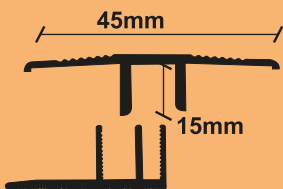

Αλουμίνιο - Ανοδιωμένο Χρυσό και Ασημί και σε βαφή Ξύλου

PARQUET / ΠΡΟΓΥΑΛΙΣΜΕΝΩΝ

Προφίλ

σχέδιο

κωδικός

μήκος

χρώμα

ΦΑΛΤΣΟ ΓΙΑ PARQUET / ΠΡΟΓΥΑΛΙΣΜΕΝΑ ΒΑΡΙΑΣ ΧΡΗΣΗΣ ΜΕ ΓΡΑΜΜΕΣ ΓΙΑ ΥΦΟΜΕΤΡΙΚΗ ΔΙΑΦΟΡΑ ΕΩΣ 30mm

1030

2,75
5,50

Ασημί / Χρυσό
Χρωματισμοί ξύλου

1030
ΣΕΤ ΜΕ ΒΑΣΗ

2,75
5,50

Ασημί / Χρυσό
Χρωματισμοί ξύλου

ΕΝΩΤΙΚΟ ΓΙΑ PARQUET / ΠΡΟΓΥΑΛΙΣΜΕΝΑ ΦΑΡΔΟΥΣ 45mm ΜΕ ΓΡΑΜΜΕΣ

1031

2,75
5,50

Ασημί / Χρυσό
Χρωματισμοί ξύλου

1031
ΣΕΤ ΜΕ ΒΑΣΗ

2,75
5,50

Ασημί / Χρυσό
Χρωματισμοί ξύλου

ΒΑΣΗ ΜΕΓΑΛΗ ΓΙΑ ΚΩΔΙΚΟΥΣ 1030-1031-1037-1051-1052

1032

2,70
5,40

ΠΡΟΦΙΛ Π ΓΙΑ PARQUET / ΠΡΟΓΥΑΛΙΣΜΕΝΑ ΠΑΧΟΥΣ 15mm

1045

2,75
5,50

Ασημί / Χρυσό
Χρωματισμοί ξύλου

ΕΝΩΤΙΚΟ ΤΑΥ ΓΙΑ LAMINATE ΦΑΡΔΟΥΣ 23mm

1055

2,75
5,50

Ασημί / Χρυσό
Χρωματισμοί ξύλου
Άσπρο/Μαύρο
Νίκελ

Οι τιμές είναι λιανικής. Οι επιθυμητές διαστάσεις έχουν επιβάρυνση 15%.
Όλοι οι κωδικοί των προφίλ μπορούν να βαφτούν
και σε ειδικά χρώματα κατόπιν συνεννόησης.