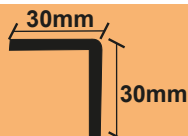

ΓΩΝΙΑ ΛΕΙΑ

0007

ΓΩΝΙΑ ΛΕΙΑ

0013

ΓΩΝΙΑ ΛΕΙΑ

0030

Διατίθενται και επιμεταλωμένα σε χρώμιο με επιβάρυνση κατόπιν συνεννόησης.
Τα προφίλ ορείχαλκου διατίθενται σε βέργες των 3.00μ.

Προφίλ