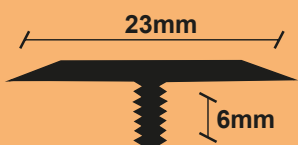

1019

2,75
5,50

Ασημί / Χρυσό
Χρωματισμοί ξύλου

ΕΝΩΤΙΚΟ ΤΑΥ ΓΙΑ LAMINATE ΠΑΧΟΥΣ ΦΑΡΔΟΥΣ 23mm

1055

2,75
5,50

Ασημί / Χρυσό
Χρωματισμοί ξύλου
Άσπρο/Μαύρο
Νίκελ

ΒΑΣΗ ΓΙΑ 1055