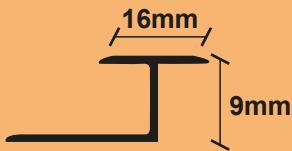

1715

2,50

Ασημί

ΤΑΥ ΜΕ ΔΟΝΤΙ ΥΨΟΥΣ 9mm & ΦΑΡΔΟΥΣ 15mm