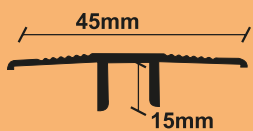

1030
ΣΕΤ ΜΕ ΒΑΣΗ

2,75
5,50

Ασημί / Χρυσό
Χρωματισμοί ξύλου

ΕΝΩΤΙΚΟ ΓΙΑ PARQUET / ΠΡΟΓΥΑΛΙΣΜΕΝΑ ΦΑΡΔΟΥΣ 45mm ΜΕ ΓΡΑΜΜΕΣ

1031

2,75
5,50

Ασημί / Χρυσό
Χρωματισμοί ξύλου