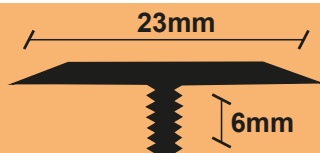

1055

2,75
5,50

Ασημί / Χρυσό
Χρωματισμοί ξύλου
Άσπρο/Μαύρο
Νίκελ

ΤΕΛΕΙΩΜΑ ΓΙΑ ΔΑΠΕΔΑ PVC / LVT 2 - 5mm