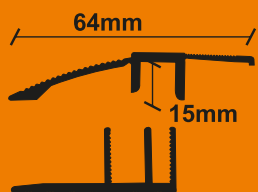

Αλουμίνιο - Ανοδιωμένο Χρυσό και Ασημί και σε βαφή Ξύλου

PARQUET / ΠΡΟΓΥΑΛΙΣΜΕΝΩΝ

Προφίλ

σχέδιο

κωδικός

μήκος

χρώμα

ΦΑΛΤΣΟ ΓΙΑ PARQUET / ΠΡΟΓΥΑΛΙΣΜΕΝΑ ΒΑΡΙΑΣ ΧΡΗΣΗΣ ΜΕ ΓΡΑΜΜΕΣ ΓΙΑ ΥΦΟΜΕΤΡΙΚΗ ΔΙΑΦΟΡΑ ΕΩΣ 30mm

1030

2,75
5,50

Ασημί / Χρυσό
Χρωματισμοί ξύλου

1030
ΣΕΤ ΜΕ ΒΑΣΗ

2,75
5,50

Ασημί / Χρυσό
Χρωματισμοί ξύλου

ΕΝΩΤΙΚΟ ΓΙΑ PARQUET / ΠΡΟΓΥΑΛΙΣΜΕΝΑ ΦΑΡΔΟΥΣ 45mm ΜΕ ΓΡΑΜΜΕΣ

1031

2,75
5,50

Ασημί / Χρυσό
Χρωματισμοί ξύλου

1031
ΣΕΤ ΜΕ ΒΑΣΗ

2,75
5,50

Ασημί / Χρυσό
Χρωματισμοί ξύλου

ΒΑΣΗ ΜΕΓΑΛΗ ΓΙΑ ΚΩΔΙΚΟΥΣ 1030-1031-1037-1051-1052

1032

2,70
5,40

ΠΡΟΦΙΛ Π ΓΙΑ PARQUET / ΠΡΟΓΥΑΛΙΣΜΕΝΑ ΠΑΧΟΥΣ 15mm

1045

2,75
5,50

Ασημί / Χρυσό
Χρωματισμοί ξύλου

ΕΝΩΤΙΚΟ ΤΑΥ ΓΙΑ LAMINATE ΦΑΡΔΟΥΣ 23mm

1055

2,75
5,50

Ασημί / Χρυσό
Χρωματισμοί ξύλου
Άσπρο/Μαύρο
Νίκελ

Οι τιμές είναι λιανικής. Οι επιθυμητές διαστάσεις έχουν επιβάρυνση 15%.
Όλοι οι κωδικοί των προφίλ μπορούν να βαφτούν
και σε ειδικά χρώματα κατόπιν συνεννόησης.