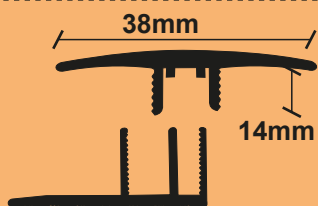

2,75

5,50

Ασημί / Χρυσό

Χρωματισμοί ξύλου

Άσπρο/Μαύρο

Νίκελ

1052
ΣΕΤ ΜΕ ΒΑΣΗ

2,75