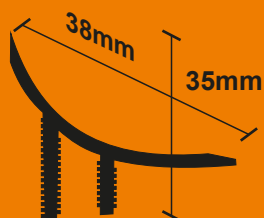

ΣΟΒΑΤΕΠΙ ΑΛΟΥΜΙΝΙΟΥ ΓΙΑ LAMINATE / PARQUET (κουμπωτό στη βάση 1024)

1046

2,75
5,50

Ασημί / Χρυσό
Χρωματισμοί ξύλου