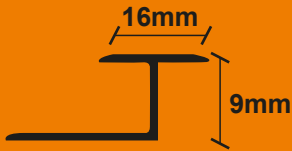

Αλουμίνιο - Ανοδιωμένο Χρυσό και Ασημί και σε βαφή Ξύλου

Προφίλ

ΕΥΚΑΜΠΤΑ ΓΙΑ LAMINATE

σχέδιο

κωδικός

μήκος

χρώμα

ΤΑΥ ΜΕ ΔΟΝΤΙ ΥΨΟΥΣ 9mm & ΦΑΡΔΟΥΣ 15mm