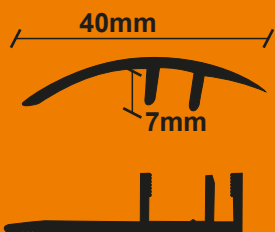

1033
ΣΕΤ ΜΕ ΒΑΣΗ

2,75
5,50

Ασημί / Χρυσό
Χρωματισμοί ξύλου
Άσπρο/Μαύρο
Νίκελ

ΕΝΩΤΙΚΟ LAMINATE ΥΨΟΥΣ 6 - 11mm