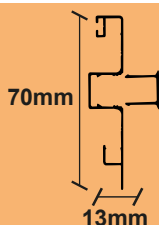

**ΣΟΒΑΤΕΠΙ ΑΛΟΥΜΙΝΙΟΥ ΒΑΡΕΩΣ ΤΥΠΟΥ ΓΙΑ ΕΠΑΓΓΕΛΜΑΤΙΚΟΥΣ ΧΩΡΟΥΣ
ΥΨΟΥΣ 70MM & ΠΑΧΟΥΣ 13MM ΜΕ ΥΠΟΔΟΧΗ ΓΙΑ ΚΑΛΩΔΙΑ**