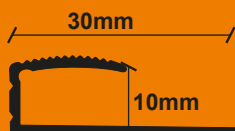

Προφίλ

σχέδιο

κωδικός

μήκος

χρώμα

ΠΕΡΙΦΕΡΕΙΑΚΟ ΤΕΛΕΙΩΜΑ ΒΙΤΡΙΝΑΣ ΓΙΑ LAMINATE ΠΑΧΟΥΣ ΕΩΣ 9mm

1019

2,75
5,50Ασημί / Χρυσό
Χρωματισμοί ξύλου