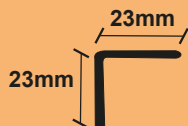

ΓΩΝΙΑ ΛΕΙΑ

0007

ΓΩΝΙΑ ΛΕΙΑ

0013

ΓΩΝΙΑ ΛΕΙΑ

0030

Διατίθενται και επιμεταλωμένα σε χρώμιο με επιβάρυνση κατόπιν συνεννόησης.
Τα προφίλ ορείχαλκου διατίθενται σε βέργες των 3.00μ.

Προφίλ