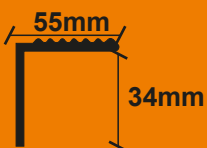

Προφίλ

ΓΩΝΙΕΣ ΜΕ ΛΑΣΤΙΧΟ ΓΙΑ ΒΑΡΙΑ ΧΡΗΣΗ

σχέδιο

κωδικός

μήκος

χρώμα

ΓΩΝΙΑ 40X30mm ΜΕ ΛΑΣΤΙΧΟ ΦΑΡΔΟΥΣ 27mm ΓΙΑ ΣΚΑΛΟΠΑΤΙΑ

1010

2,75
5,50

Ασημί / Χρυσό

ΓΩΝΙΑ 55X50mm ΜΕ ΛΑΣΤΙΧΟ ΦΑΡΔΟΥΣ 27mm

1011

2,75
5,50

Ασημί / Χρυσό

ΓΩΝΙΑ 50X30mm ΜΕ ΛΑΣΤΙΧΟ ΦΑΡΔΟΥΣ 42mm

1044